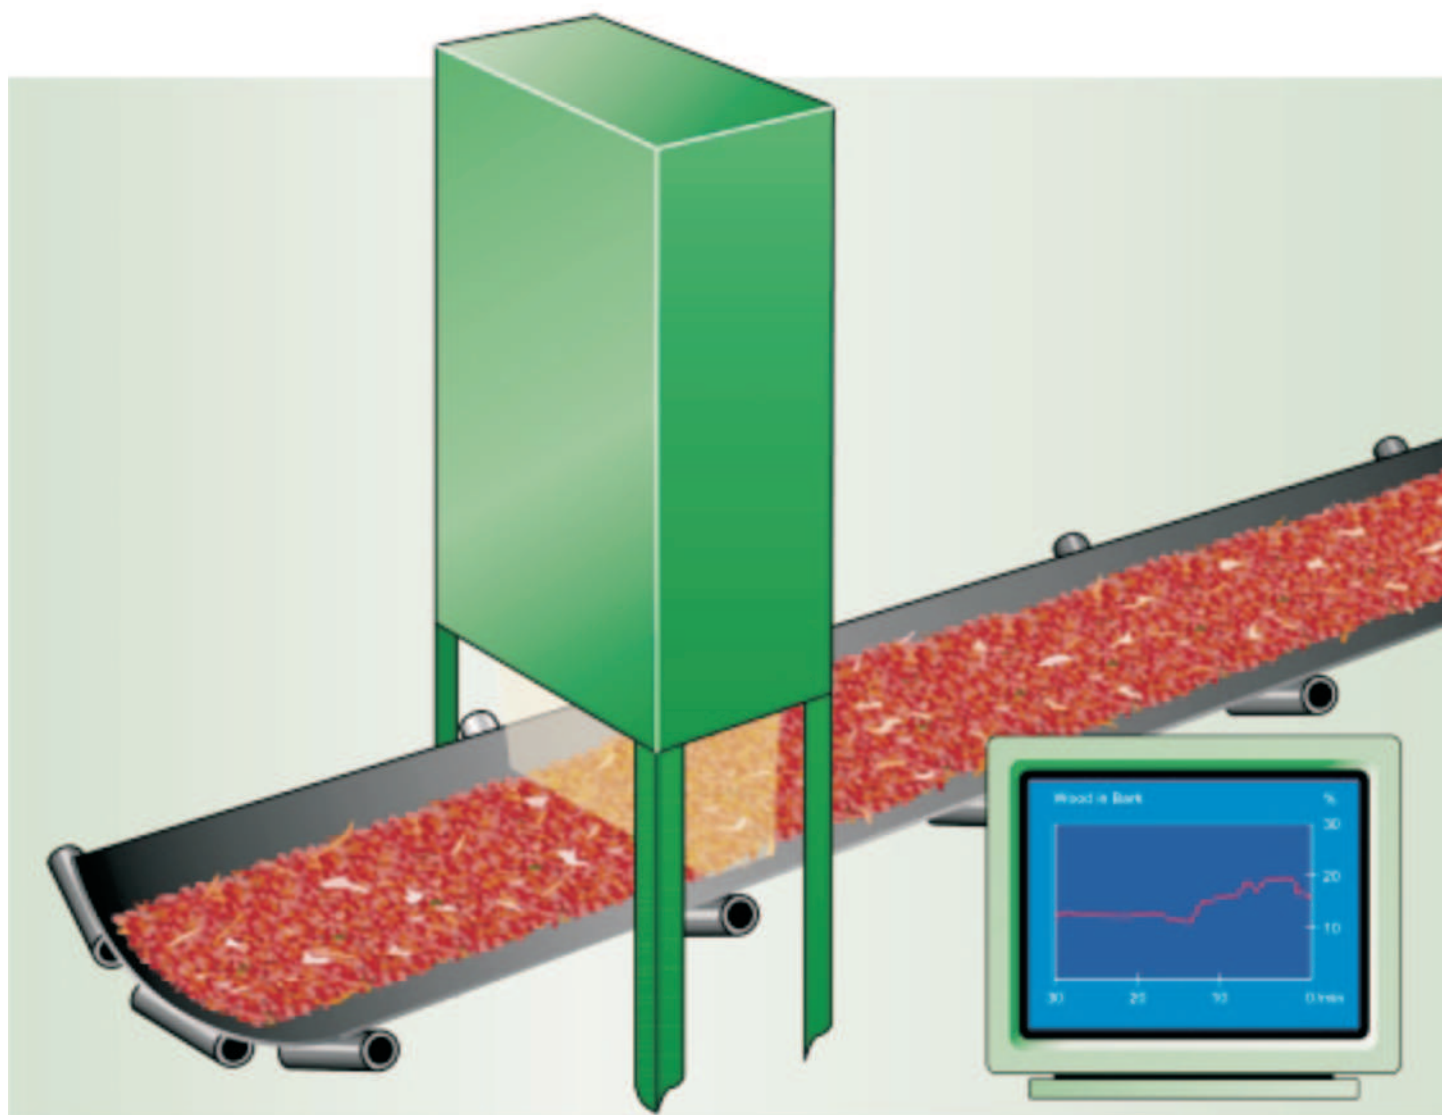

ProfiSmart™

**для измерения количества потерь
древесины в режиме
реального времени**

TEKNOSAVO

ProfiSmart™

Система **ProfiSmart™** позволяет измерять в режиме реального времени потери древесины при окорке. Измерительный модуль передает сигнал потерь древесины в систему управления окорочного цеха, обеспечивая таким образом автоматическое управление процессом окорки. Данные о потерях древесины могут быть выведены на отдельный дисплей, позволяя оператору осуществлять управление в ручном режиме.

Измерительный модуль (камера и подсветка), установленный на конвейер для коры

Система ProfiSmart™

Оптический измерительный модуль **ProfiSmart™** непрерывно измеряет количество древесины среди коры, движущейся на конвейере для коры. Система анализирует измеренные данные в режиме реального времени и передает их диспетчеру. Данные можно использовать для настройки процесса окорки на минимизацию потерь древесины. Даже небольшое уменьшение потерь древесины дает существенную экономию в течение года. Более точная информация о потерях позволяет осуществлять более строгий контроль качества древесины.

Оборудование **ProfiSmart™** состоит из двух модулей – измерительного и аналитического. Установленная в измерительном модуле видеокамера снимает движущуюся на конвейере кору и передает данные в

аналитический модуль, в котором производится цветовой анализ полученного изображения. В результате вырабатывается сигнал содержания древесины в коре, который может быть подан в систему оптимизации окорки **WoodSmart™** или выведен на отдельный дисплей.

Технические данные

Породы древесины:	береза, ель, сосна
Площадь замера:	> 95 % площади материала
Операционная система:	Win NT
Высота измерительного модуля над конвейером:	прибл. 1

TEKNOSAVO OY

www.teknosavo.fi