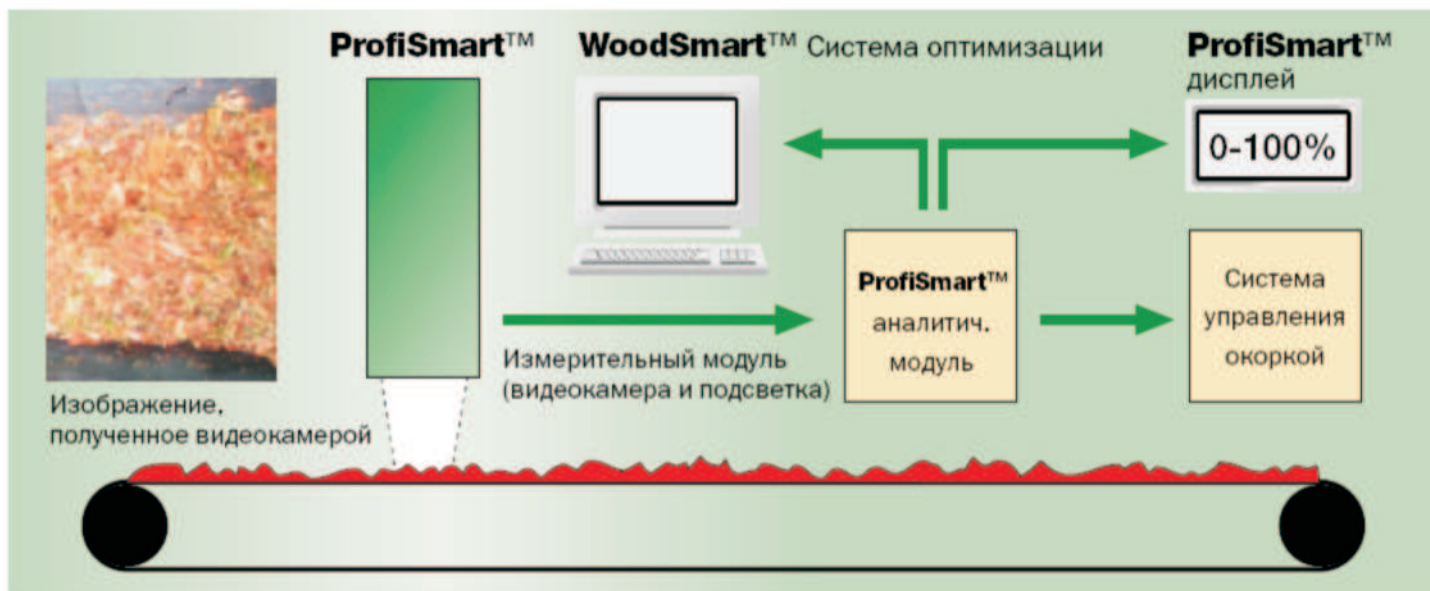

ProfiSmart™

**для измерения количества потерь
древесины в режиме
реального времени**

TEKNOSAVO

ProfiSmart™

Система **ProfiSmart™** позволяет измерять в режиме реального времени потери древесины при окорке. Измерительный модуль передает сигнал потерь древесины в систему управления окорочного цеха, обеспечивая таким образом автоматическое управление процессом окорки. Данные о потерях древесины могут быть выведены на отдельный дисплей, позволяя оператору осуществлять управление в ручном режиме.

Измерительный модуль (камера и подсветка), установленный на конвейер для коры

Система ProfiSmart™

Оптический измерительный модуль **ProfiSmart™** непрерывно измеряет количество древесины среди коры, движущейся на конвейере для коры. Система анализирует измеренные данные в режиме реального времени и передает их диспетчеру. Данные можно использовать для настройки процесса окорки на минимизацию потерь древесины. Даже небольшое уменьшение потерь древесины дает существенную экономию в течение года. Более точная информация о потерях позволяет осуществлять более строгий контроль качества древесины.

Оборудование **ProfiSmart™** состоит из двух модулей – измерительного и аналитического. Установленная в измерительном модуле видеокамера снимает движущуюся на конвейере кору и передает данные в

аналитический модуль, в котором производится цветовой анализ полученного изображения. В результате вырабатывается сигнал содержания древесины в коре, который может быть подан в систему оптимизации окорки **WoodSmart™** или выведен на отдельный дисплей.